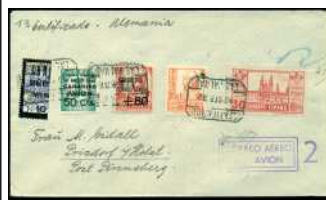

CANARIAS

1. F 893 ☒ Can 20, 28 + 824,834. 1937. LAS PALMAS/ALEMANIA. Espectacular franqueo certificado con local bisectado. Al dorso Censura y llegada. Rara y de LUJO. (Est. 50 €)..... 25 €
2. F 894 ☒ Can 20, 23, 28 + 835. 1937. LAS PALMAS/ALEMANIA. Espectacular franqueo certificado con local bisectado. Al dorso Censura y llegada. Rara y de LUJO (Est. 50 €)..... 25 €