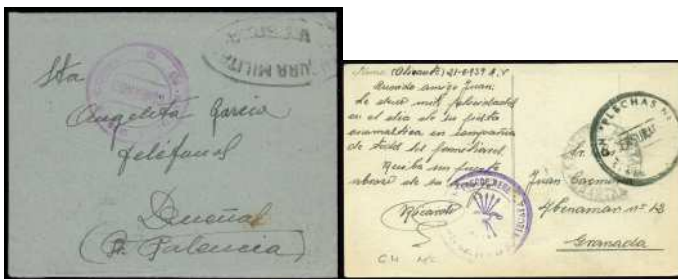

TROPAS ITALIANAS

F 1059 1940. BURGOS/FLORENCIA. Matesellos **SERVIZIO SPECIALE M.I.S.**. Rarísimo uso tan tardío, una vez acabada la guerra. (Est. 120 €) 50 €

F 1060 816+820+823. 1.937. CADIZ/ITALIA. Muy raro franqueo mixto con sello Pro-infancia italiana Colonia Estiva. (Est. 100 €) 40 €